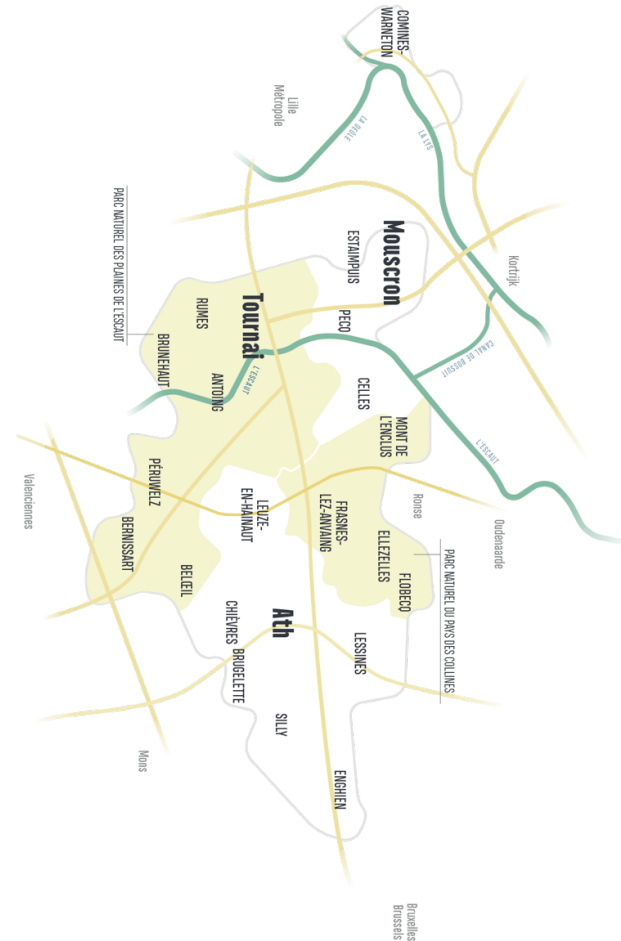

FÉDÉRATION
WALLONIE-BRUXELLES
AIDEALAJEUNESSE.BE

Служби взаємодії (реагування) у відкритому середовищі – це служби, які запроваджують профілактичні дії, спрямовані на допомогу молоді. Вони пропонують виховну профілактику, що надається за запитом будь-якій молодій людині та/або її близьким, включаючи в себе безкоштовну та конфіденційну соціально-виховну підтримку (бесіда, орієнтація, інформування), а також колективні дії, які дозволять молоді та сім'ям самостійно керувати змінами. Служби АМО також пропонують напрям соціальної профілактики, який полягає у запровадженні профілактичних дій у життєвому оточенні молодої людини (сім'я, школа, квартал, соціальні мережі) з метою зниження очевидних та неочевидних для стороннього ока фактів насильства.

Служба працює безкоштовно за запитом дітей та молоді у віці 0-22 роки та їхніх близьких.

СЛУЖБИ ДОПОМОГИ У ВІДКРИТОМУ СЕРЕДОВИЩІ