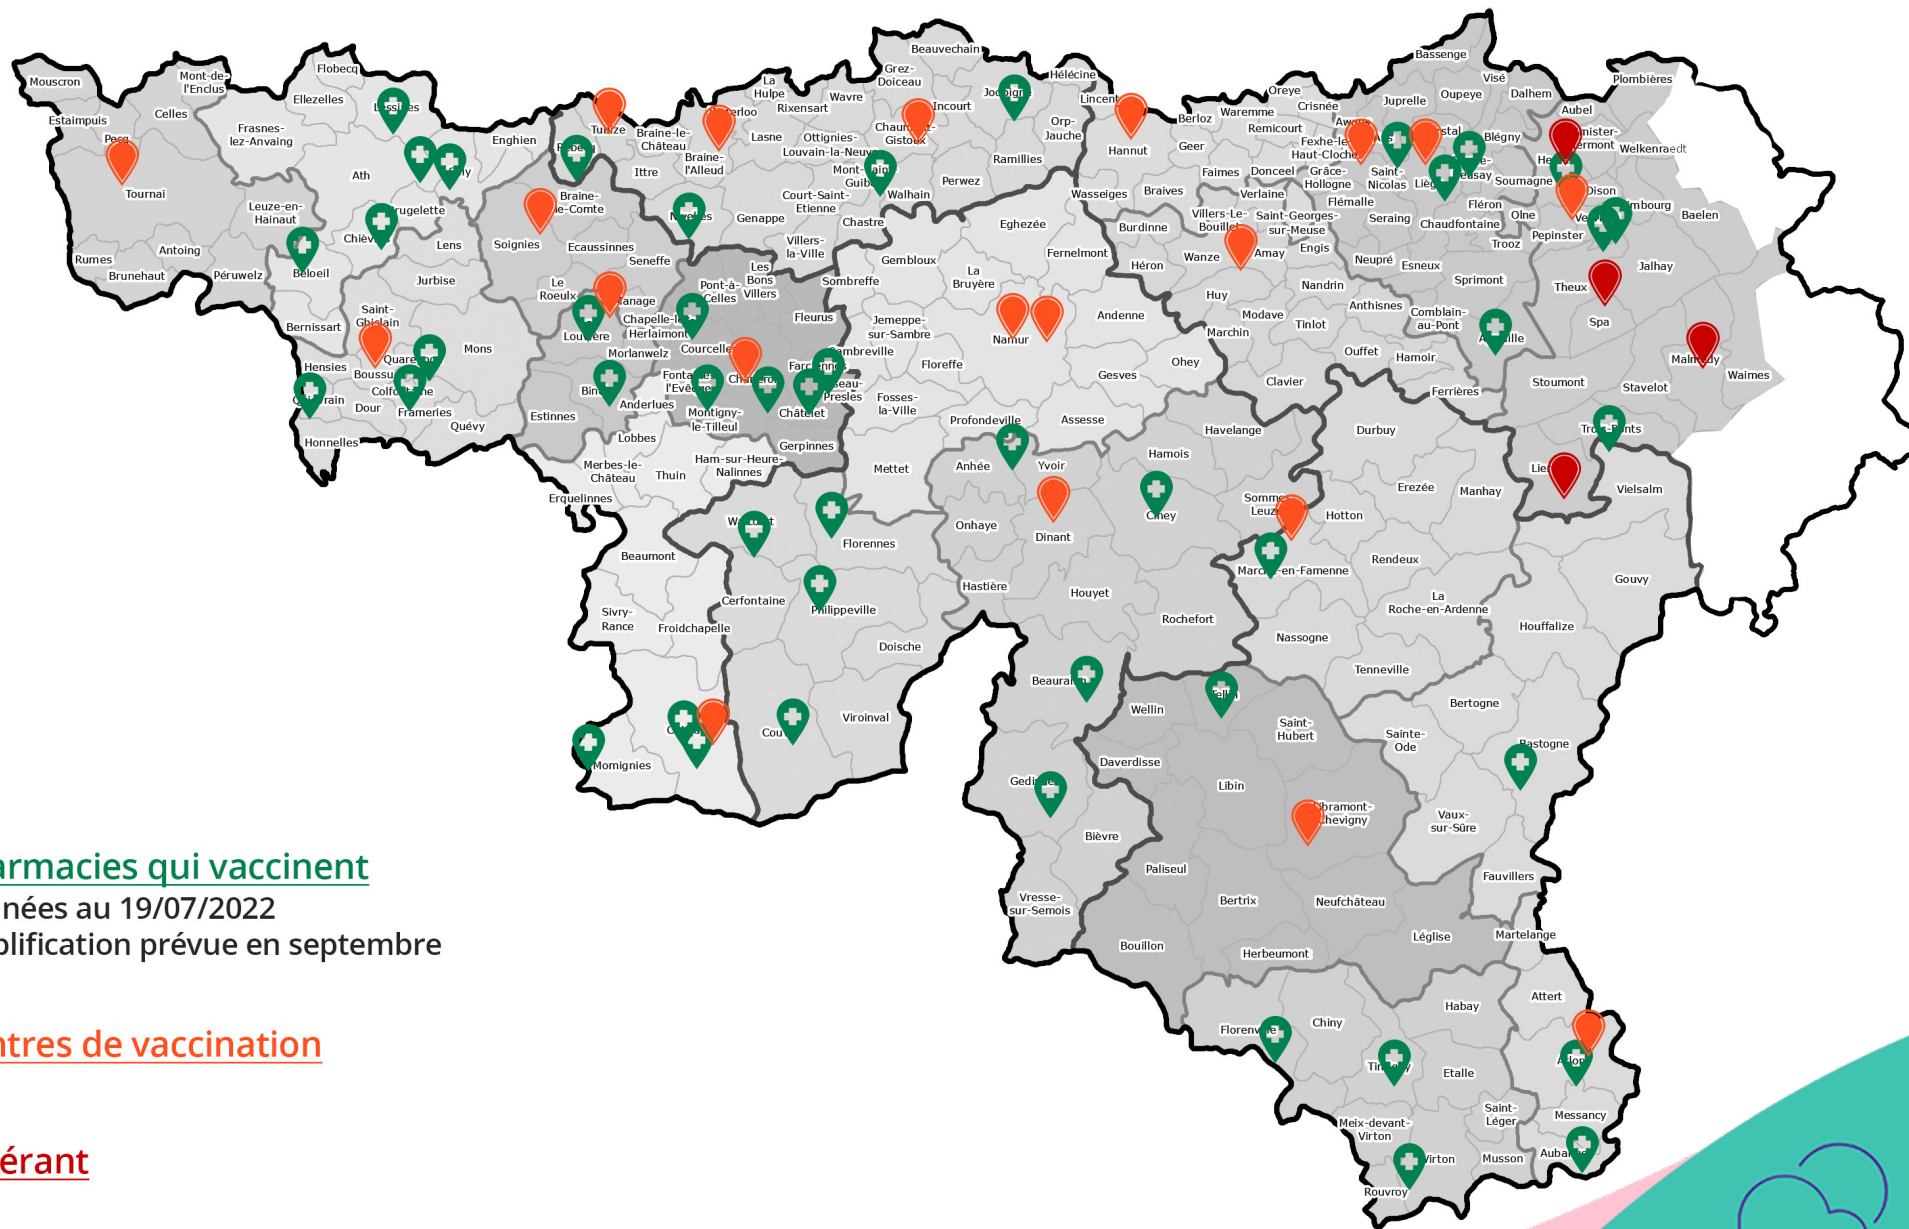

# Vaccination contre le Covid-19 en Wallonie : organisation de la "campagne d'automne" 2022

 **Pharmacies qui vaccinent**

Données au 19/07/2022

Amplification prévue en septembre

 **Centres de vaccination**

## ● Province du **Hainaut**

## ● Province du **Luxembourg**

## ● Province du **Brabant wallon**