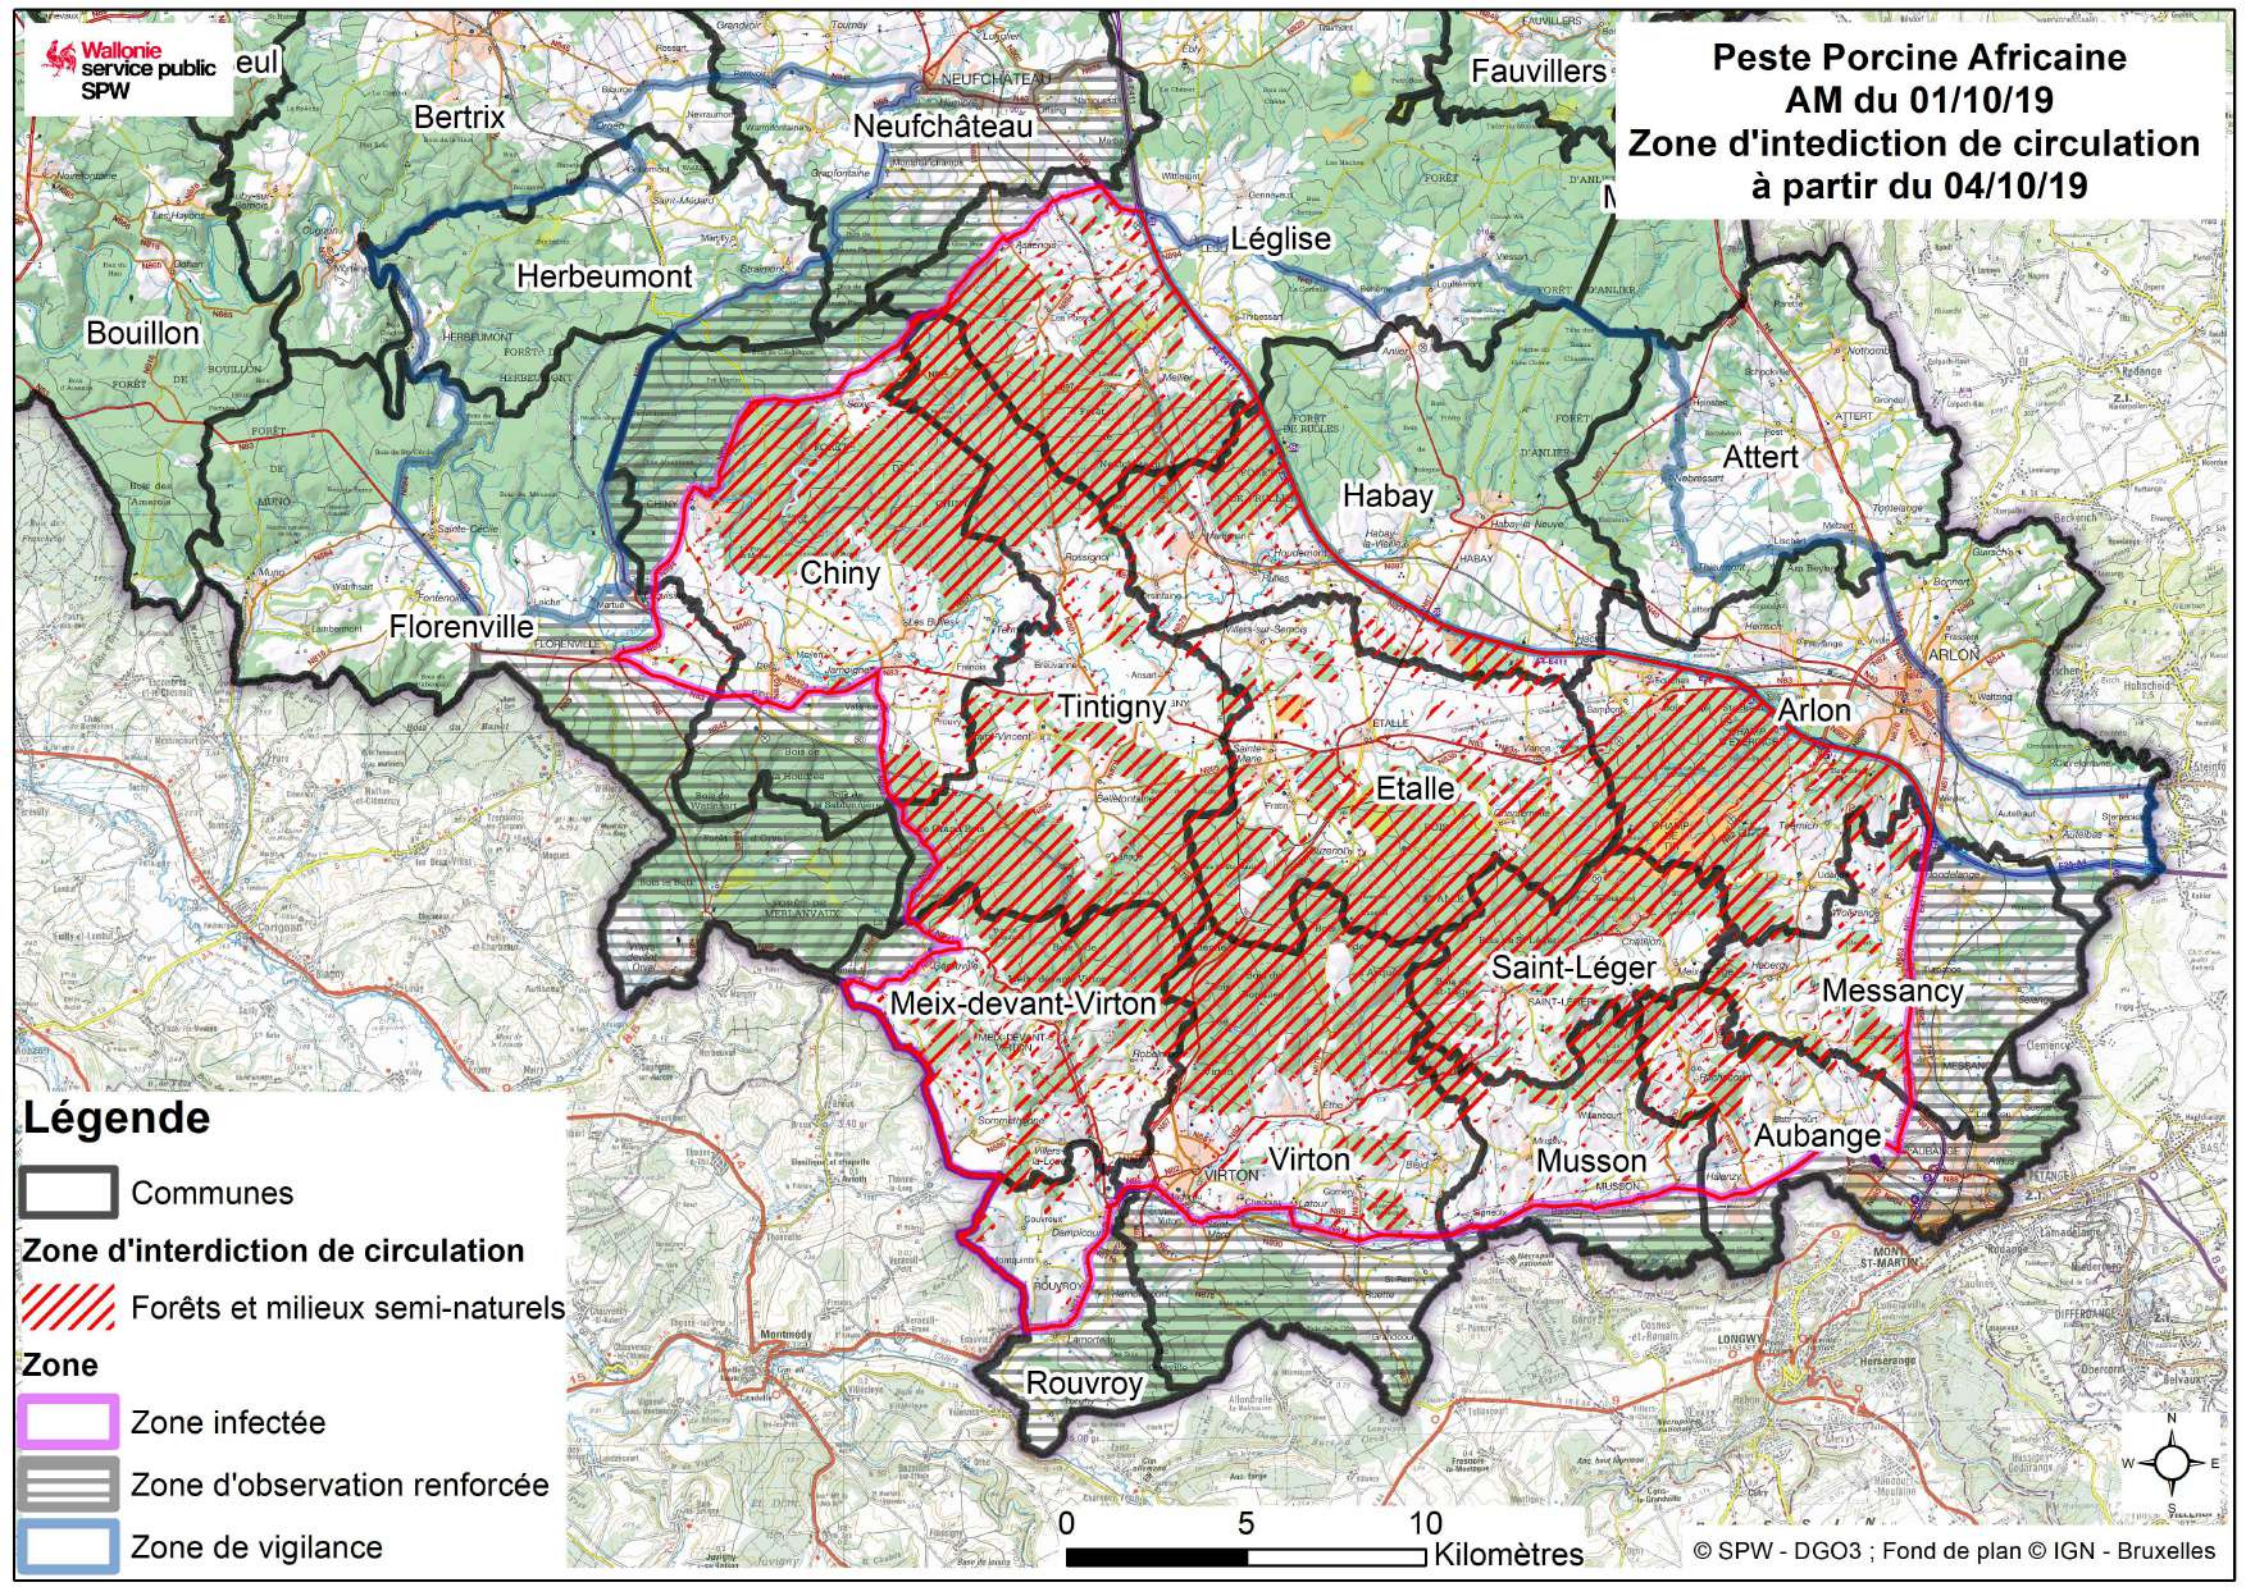

Peste Porcine Africaine AM du 01/10/19 Zone d'interdiction de circulation à partir du 04/10/19

Légende

-  Communes
- Zone d'interdiction de circulation**
-  Forêts et milieux semi-naturels
- Zone**
-  Zone infectée
-  Zone d'observation renforcée
-  Zone de vigilance

0 5 10 Kilomètres